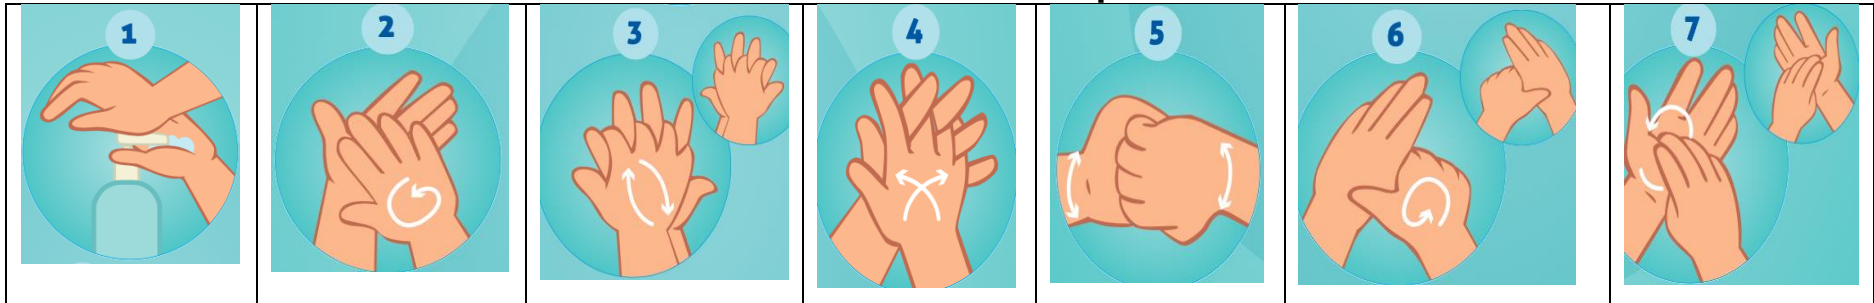

## Rappelle-toi !

- Des gestes barrières car ils restent nécessaires

1m50 c'est mieux

À l'intérieur

- Quand te laver les mains

- Comment te laver les mains : Frotte-toi les mains pendant au moins 20 secondes

- **Comment te désinfecter les mains : Frotte-toi les mains pendant au moins 20 secondes**

L'aération des locaux est très importante et nécessaire, les fenêtres seront ouvertes en permanence, donc, n'oublie pas de mettre plusieurs couches de vêtements 😊